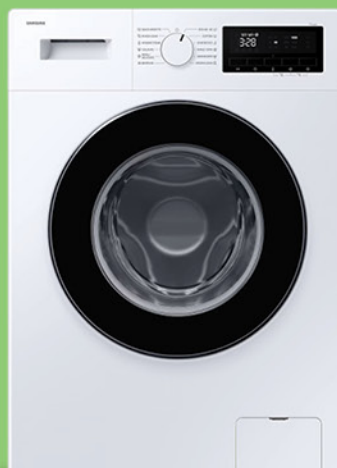

**MAŠINA
ZA VEŠ
SAMSUNG**

WW70FG3M05AWLE
energetska učinkovitost A
kapacitet pranja 7kg,
broj obrtaja 1400,
kom

-21%

629⁰⁰
KM
799,00KM