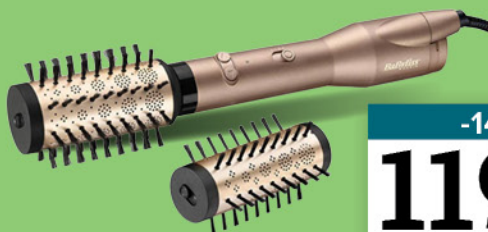

ROTIRAJUĆA ČETKA BABYLISS

AS952E

Tip proizvoda Rotirajuća četka za kosu 2u1 Snaga 650 W, lonska tehnologija, kom